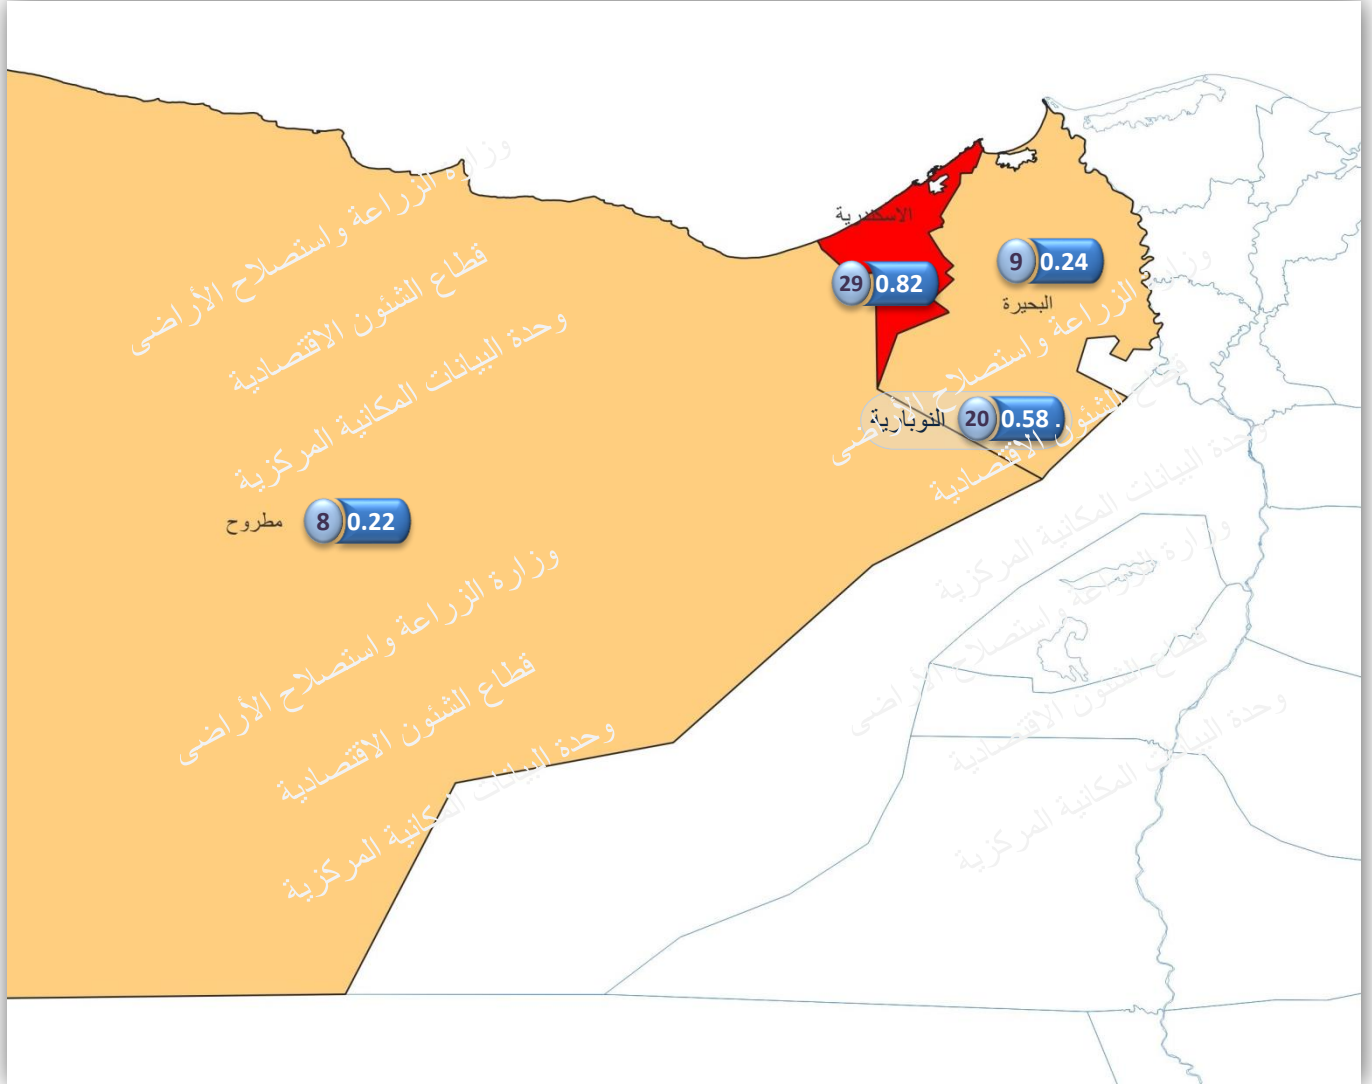

الانتاج بالمليون طن والوزن النسبي للانتاج لمحصول الطماطم الصيفي عام 2020

الوزن النسبي
الإنتاج بالمليون طن