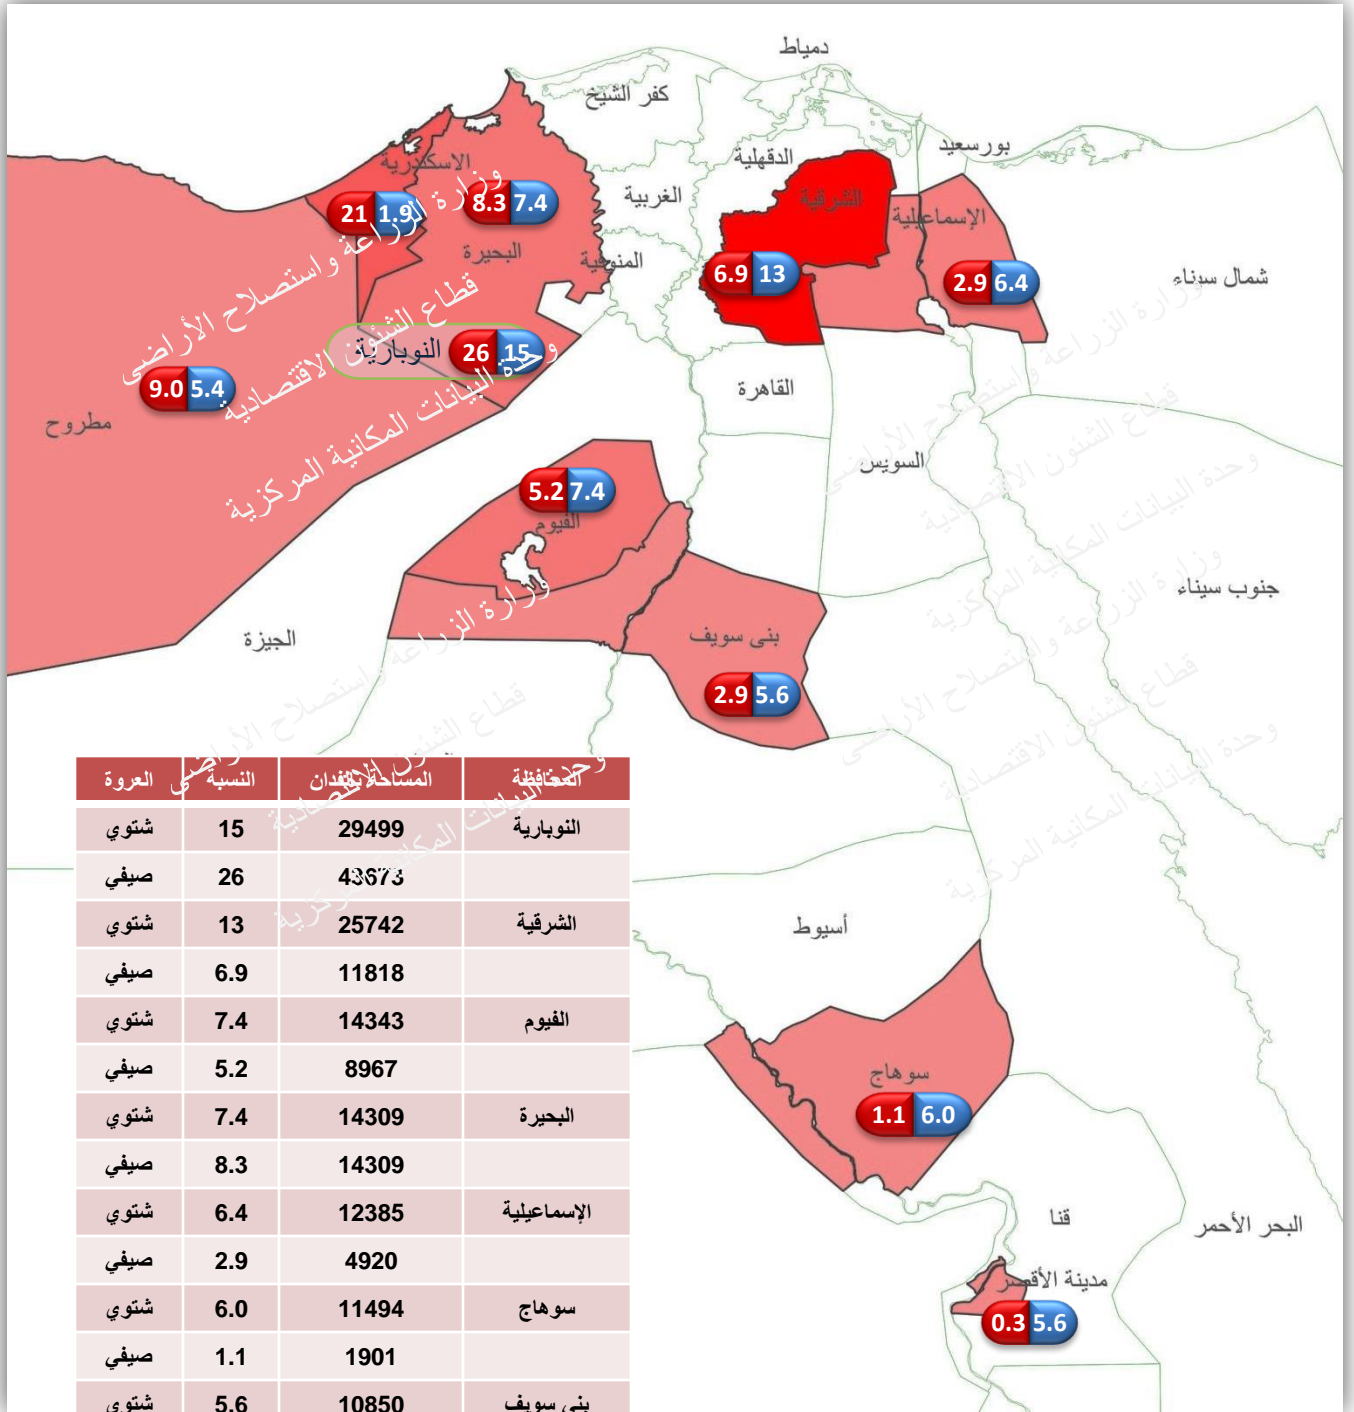

وحدة البيانات المكانية المركزية

تقرير عن التوزيعات المكانية لمساحة وإنتاج أهم محاصيل الخضر والفاكهة عام 2020

فبراير 2022

النسب المئوية لمساحات تركيز زراعة محصول الطماطم الشتوى والصيفى عام 2020

العروة الشتوي العروة الصيفي

النسب المئوية لمساحات تركيز زراعة محصول المشمش عام 2020

المحافظة	المساحة بالفدان	الوزن النسبي %
النوبارية	5944	59
الوادي الجديد	1214	12
البحيرة	1008	10
الإسماعيلية	593	5.9

النسب المئوية لمساحات تركز زراعة محصول البرقوق عام 2020

المحافظة	المساحة بالفدان	الوزن النسبي %
القليوبية	1106	38
الجيزة	522	18
المنوفية	508	17
المنيا	432	15

النسب المئوية لمساحات تركيز زراعة محصول البرتقال عام 2020

المحافظة	المساحة بالفدان	الوزن النسبي %
النوبارية	61736	21
البحيرة	57995	20
الإسماعيلية	44295	15
الشرقية	37676	13
القليوبية	26454	9
المنوفية	19229	7

النسب المئوية لمساحات تركيز زراعة

محصول الزيتون عام 2020

المحافظة	المساحة بالفدان	الوزن النسبي %
النوبارية	45121	21
مطروح	37314	17
البحيرة	27002	12
الإسماعيلية	18880	9
جنوب سيناء	18272	8
الفيوم	15278	7
شمال سيناء	13004	6