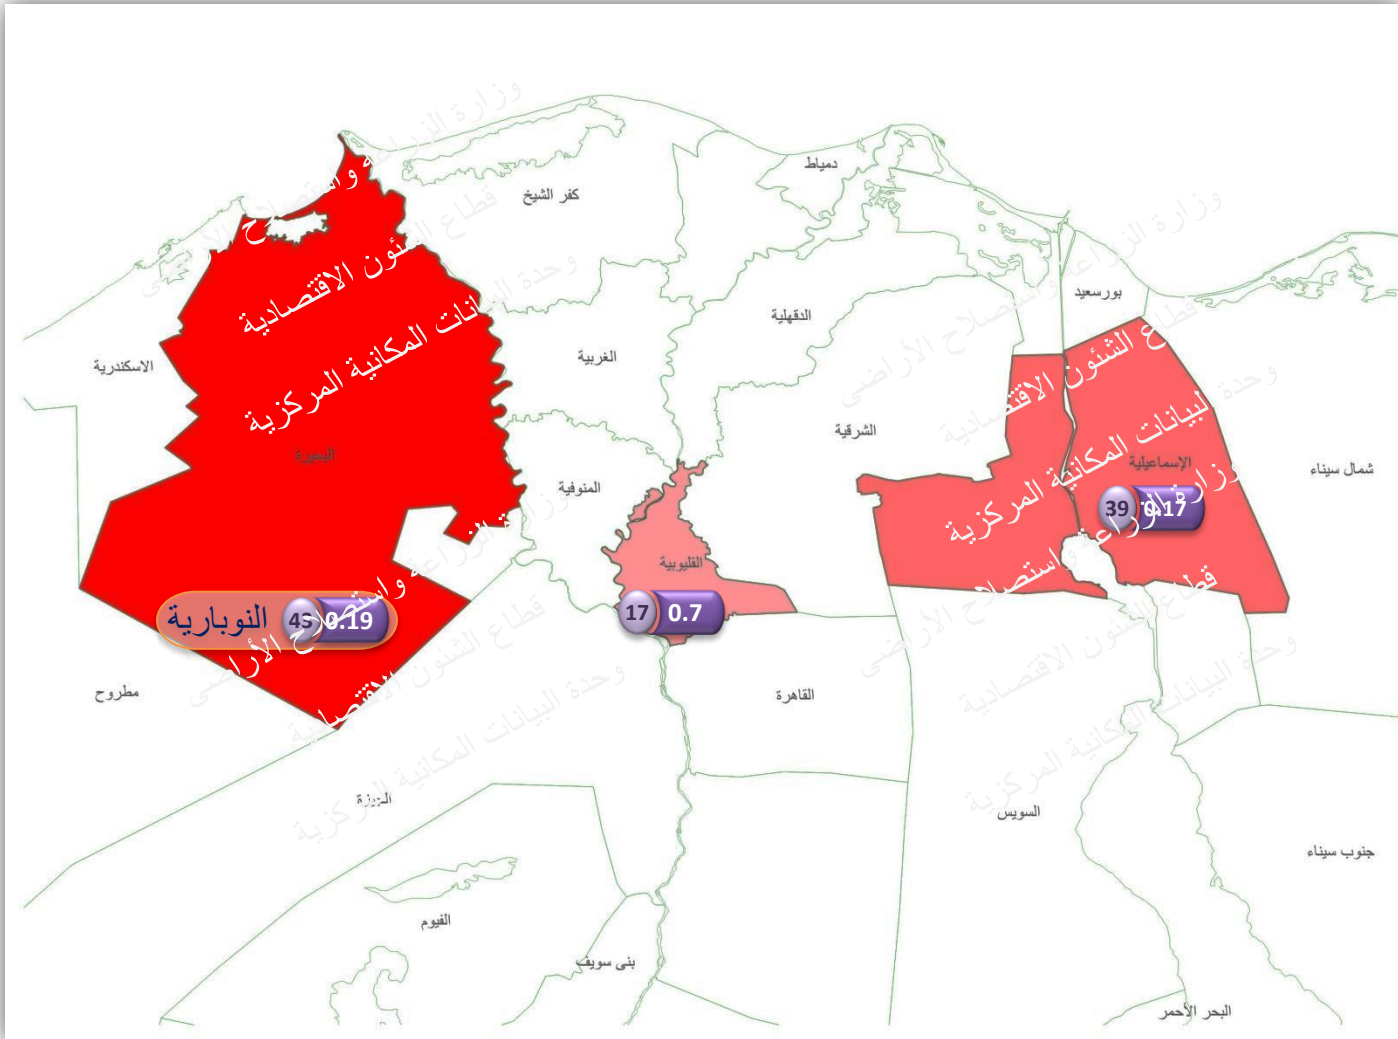

الانتاج بالمليون طن والوزن النسبي للانتاج لمحصول الفراولة عام 2020

الوزن النسبي
الانتاج بالمليون طن