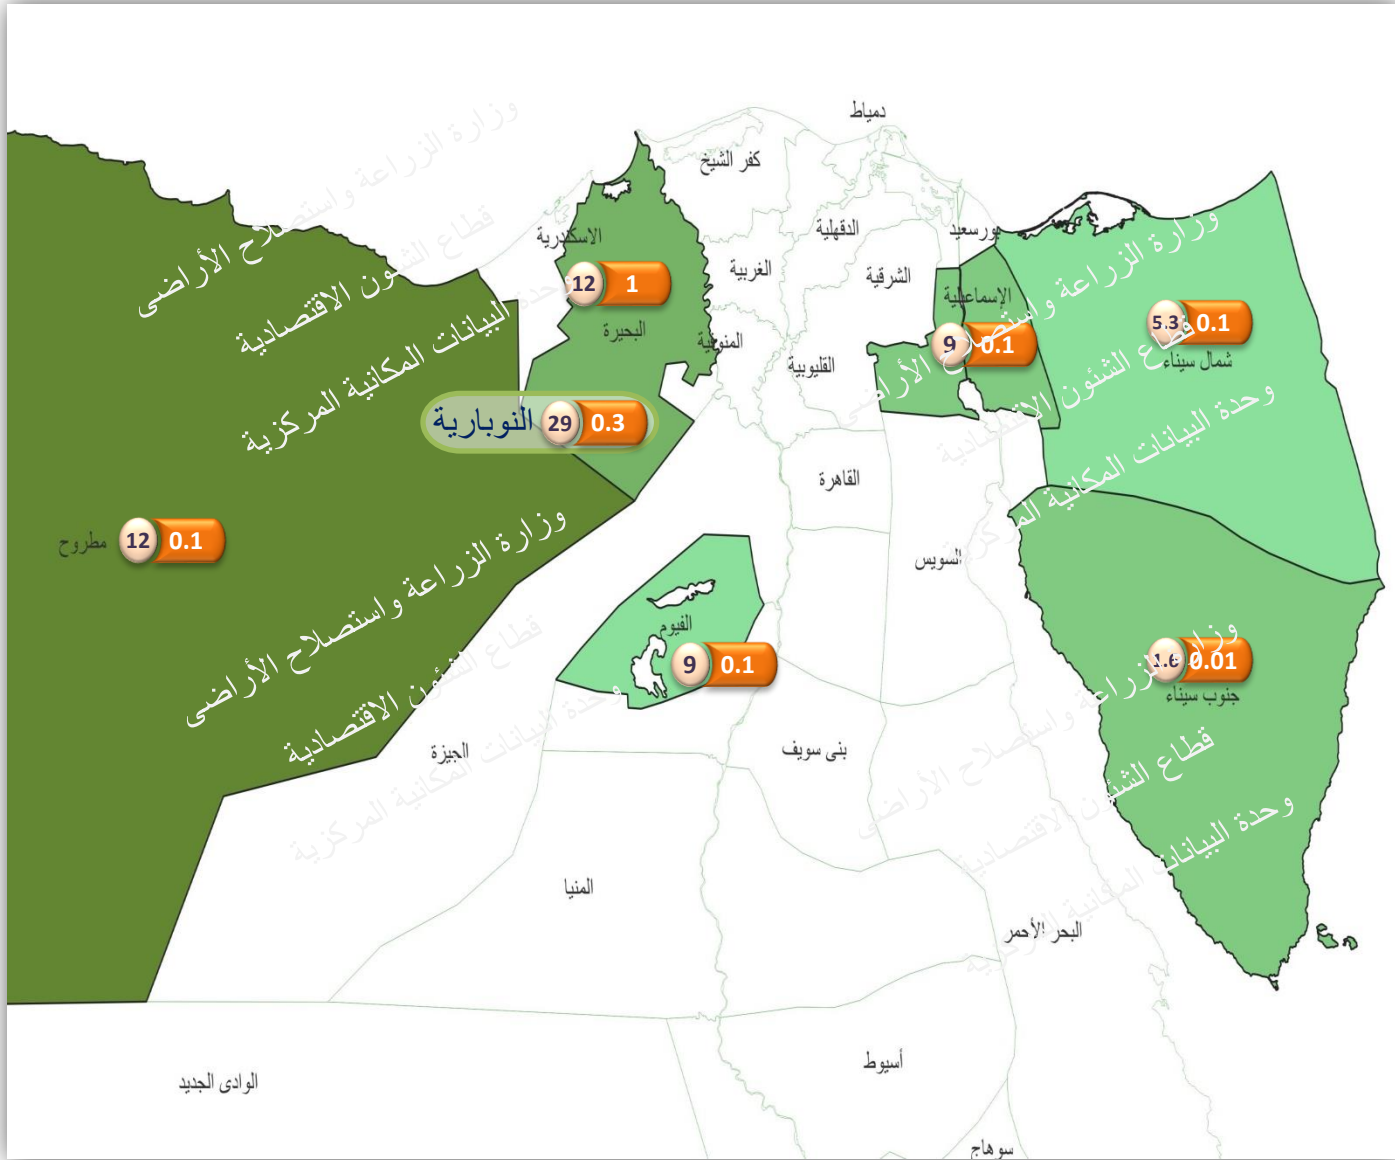

الانتاج بالمليون طن والوزن النسبي للإنتاج لمحصول الزيتون عام 2020

الوزن النسبي
الانتاج بالمليون طن