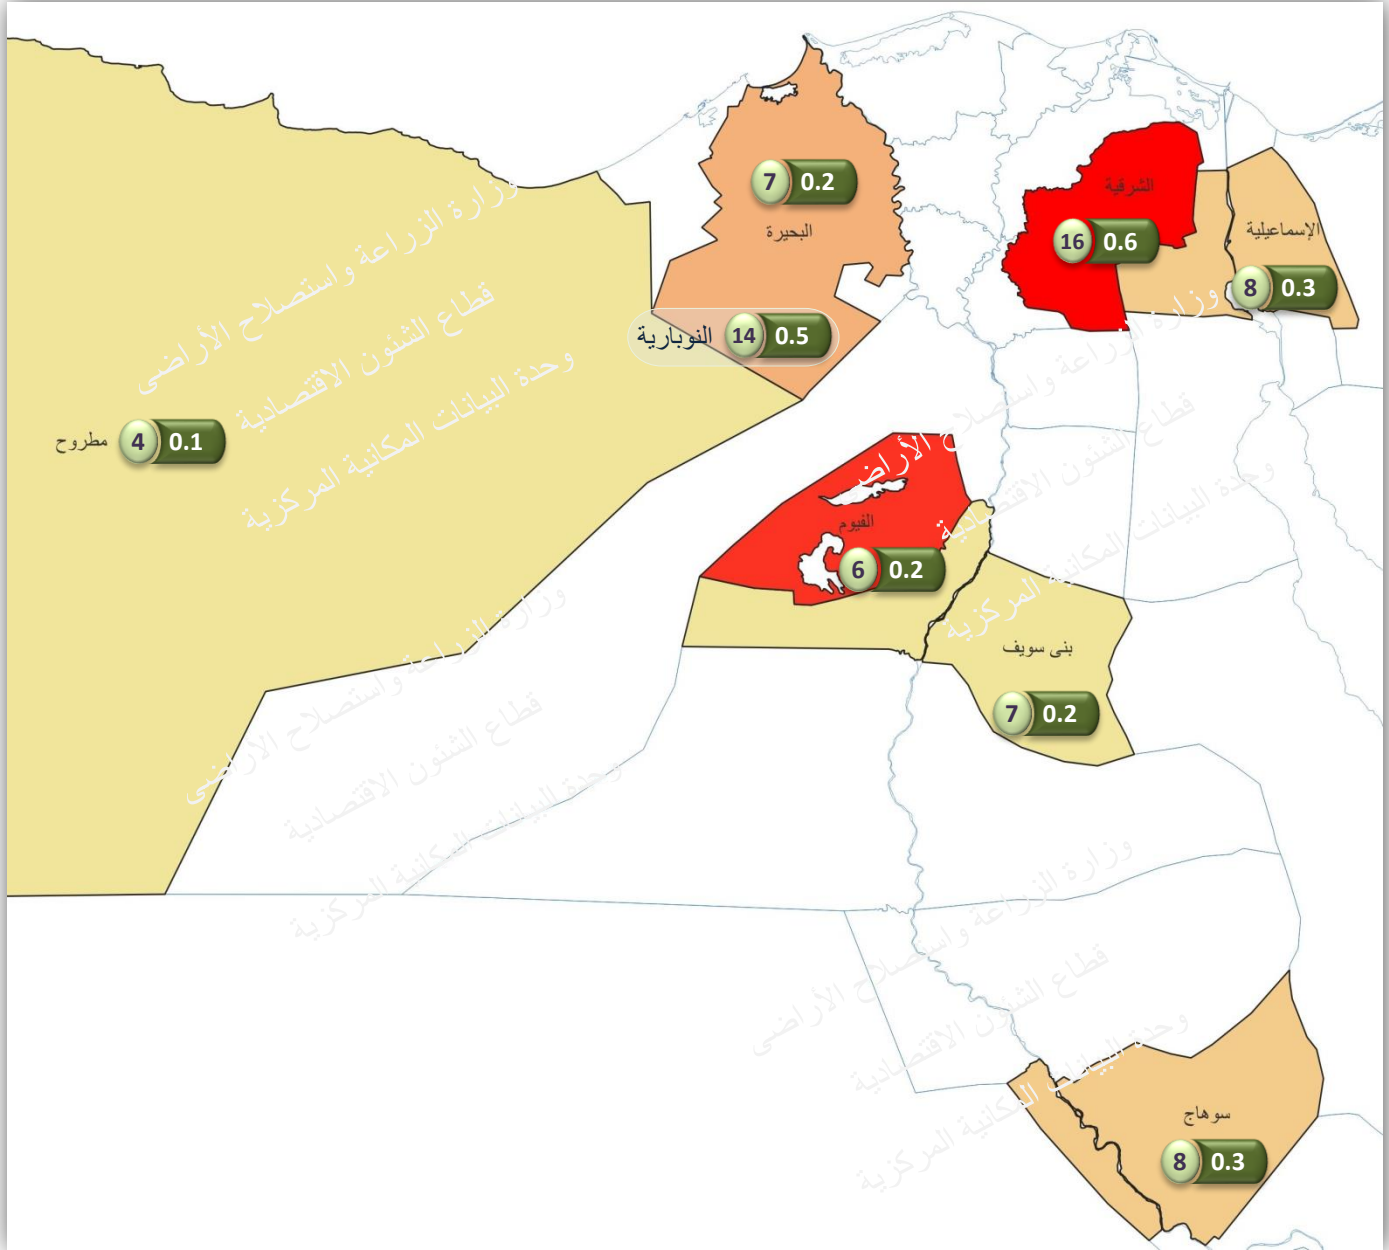

الانتاج بالمليون طن والوزن النسبي للانتاج لمحصول الطماطم الشتوي عام 2020

الانتاج
بالمليون طن

الوزن
النسبي