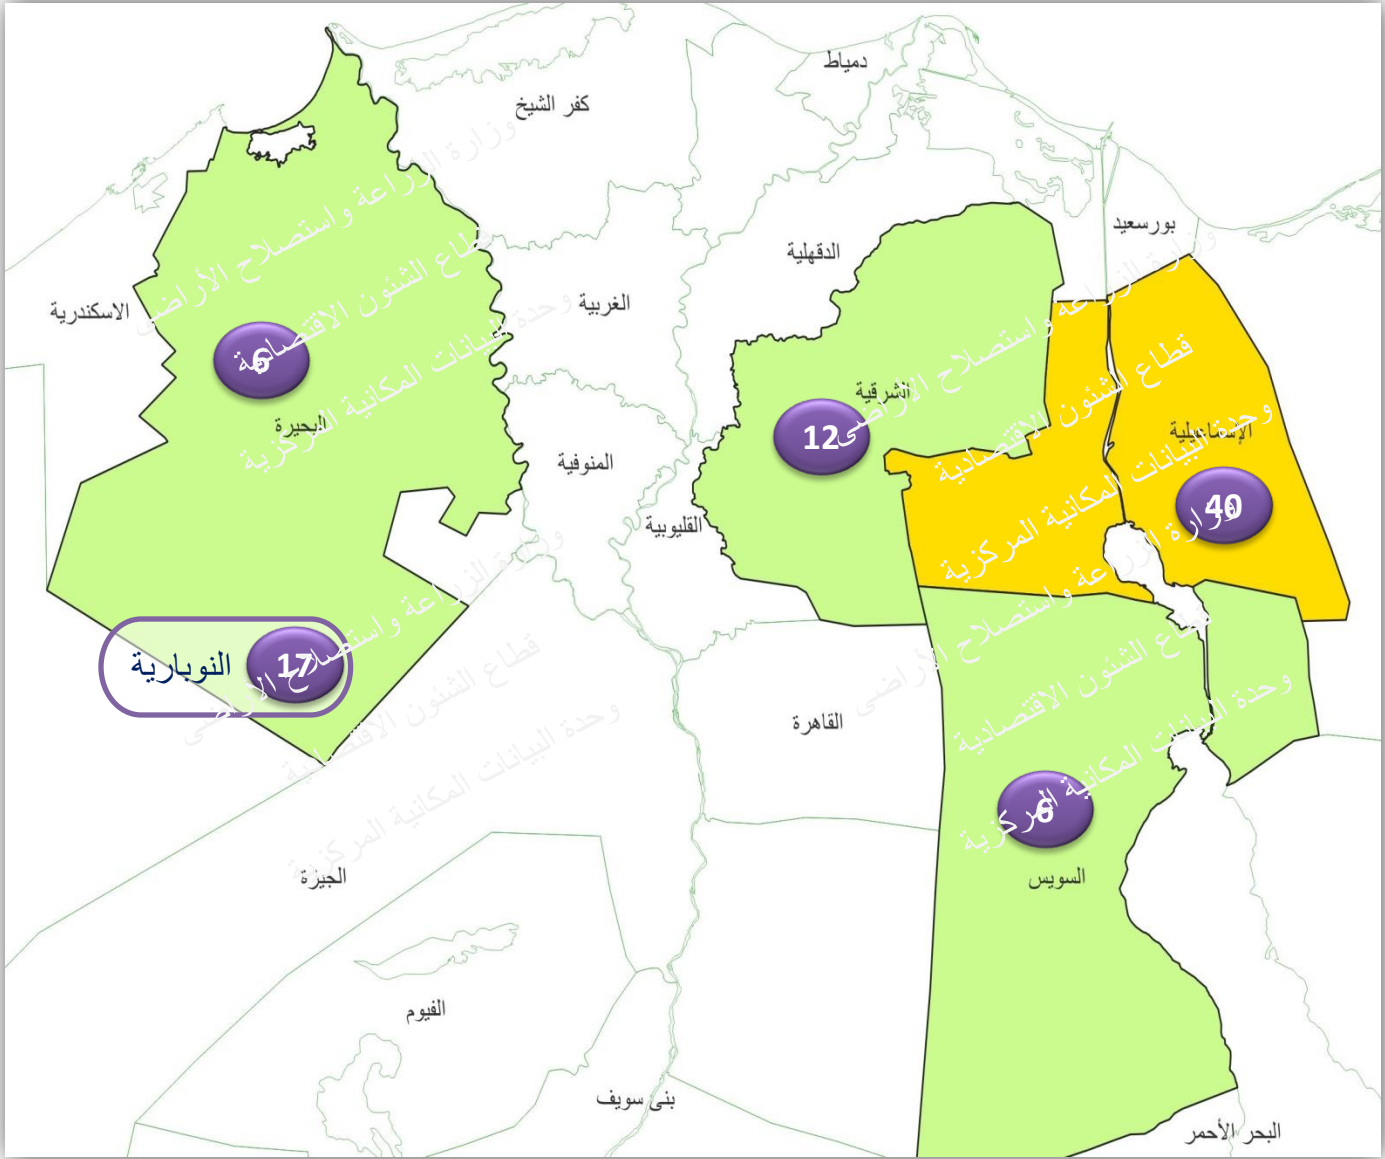

النسب المئوية لمساحات تركيز زراعة محصول المشمش عام 2020

المحافظة	المساحة بالفدان	الوزن النسبي %
النوبارية	5944	59
الوادي الجديد	1214	12
البحيرة	1008	10
الإسماعيلية	593	5.9

النسب المئوية لمساحات تركز زراعة محصول البرقوق عام 2020

المحافظة	المساحة بالفدان	الوزن النسبي %
القليوبية	1106	38
الجيزة	522	18
المنوفية	508	17
المنيا	432	15

النسب المئوية لمساحات تركيز زراعة محصول البرتقال عام 2020

المحافظة	المساحة بالفدان	الوزن النسبي %
النوبارية	61736	21
البحيرة	57995	20
الإسماعيلية	44295	15
الشرقية	37676	13
القليوبية	26454	9
المنوفية	19229	7

النسب المئوية لمساحات تركيز زراعة

محصول الزيتون عام 2020

المحافظة	المساحة بالفدان	الوزن النسبي %
النوبارية	45121	21
مطروح	37314	17
البحيرة	27002	12
الإسماعيلية	18880	9
جنوب سيناء	18272	8
الفيوم	15278	7
شمال سيناء	13004	6

النسب المئوية لمساحات تركيز زراعة

محصول المانجو عام 2020

المحافظة	المساحة بالفدان	الوزن النسبي %
الإسماعيلية	110470	40
النوبارية	46763	17
الشرقية	33031	12
السويس	16646	6
البحيرة	15368	6

الانتاج بالمليون طن والوزن النسبي للانتاج لمحصول البطاطس (إجمالي العروات) عام 2020