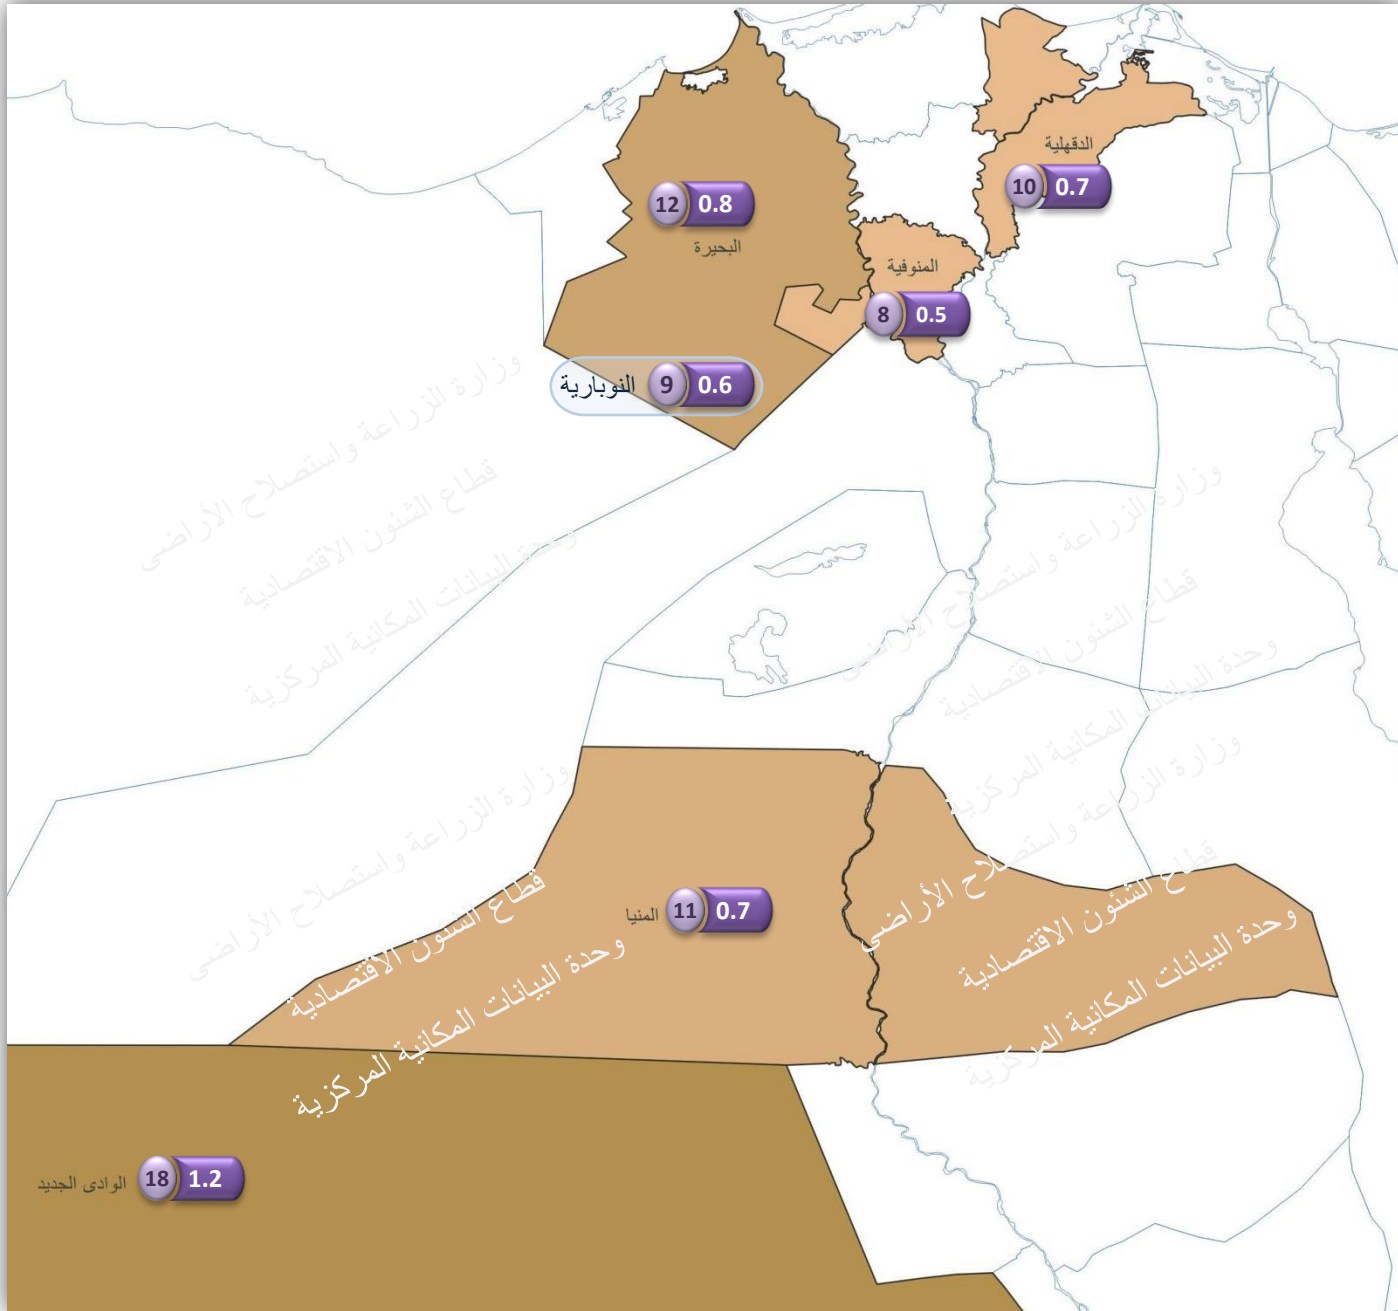

المحافظة	المساحة بالفدان	الوزن النسبي %
القليوبية	1106	38
الجيزة	522	18
المنوفية	508	17
المنيا	432	15

النسب المئوية لمساحات تركيز زراعة محصول البرتقال عام 2020

المحافظة	المساحة بالفدان	الوزن النسبي %
النوبارية	61736	21
البحيرة	57995	20
الإسماعيلية	44295	15
الشرقية	37676	13
القليوبية	26454	9
المنوفية	19229	7

النسب المئوية لمساحات تركيز زراعة

محصول الزيتون عام 2020

المحافظة	المساحة بالفدان	الوزن النسبي %
النوبارية	45121	21
مطروح	37314	17
البحيرة	27002	12
الإسماعيلية	18880	9
جنوب سيناء	18272	8
الفيوم	15278	7
شمال سيناء	13004	6

النسب المئوية لمساحات تركيز زراعة

محصول المانجو عام 2020

المحافظة	المساحة بالفدان	الوزن النسبي %
الإسماعيلية	110470	40
النوبارية	46763	17
الشرقية	33031	12
السويس	16646	6
البحيرة	15368	6

الانتاج بالمليون طن والوزن النسبي للانتاج لمحصول البطاطس (إجمالي العروات) عام 2020