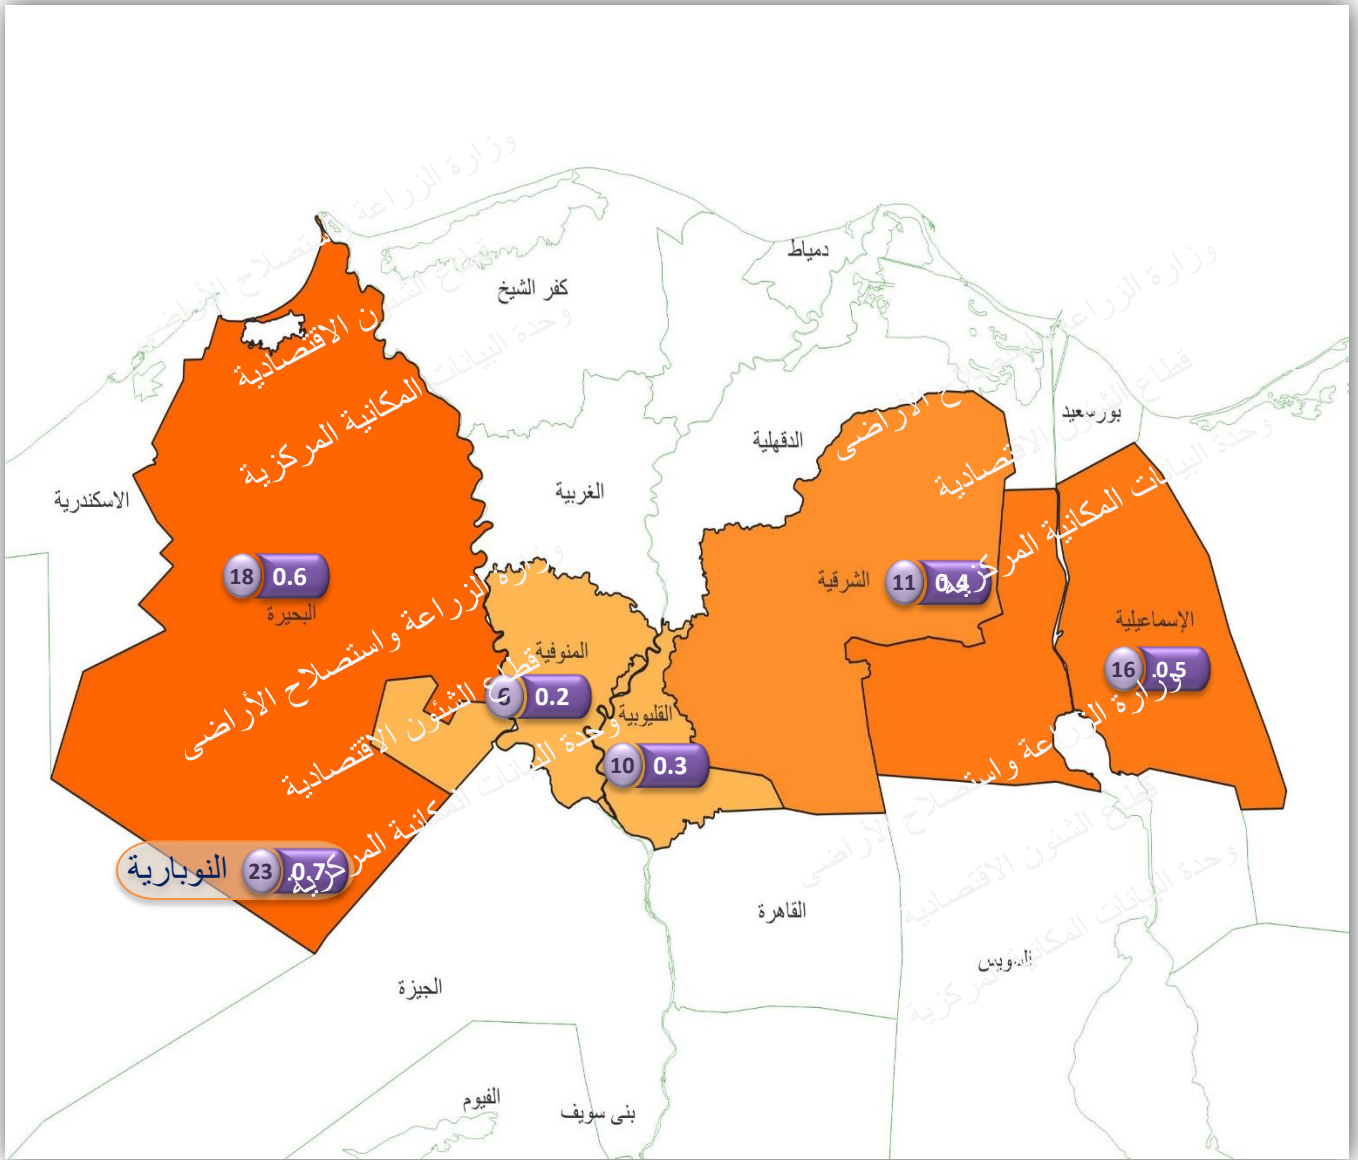

الانتاج بالمليون طن والوزن النسبي للانتاج لمحصول البرتقال عام 2020

الانتاج بالمليون طن
الوزن النسبي