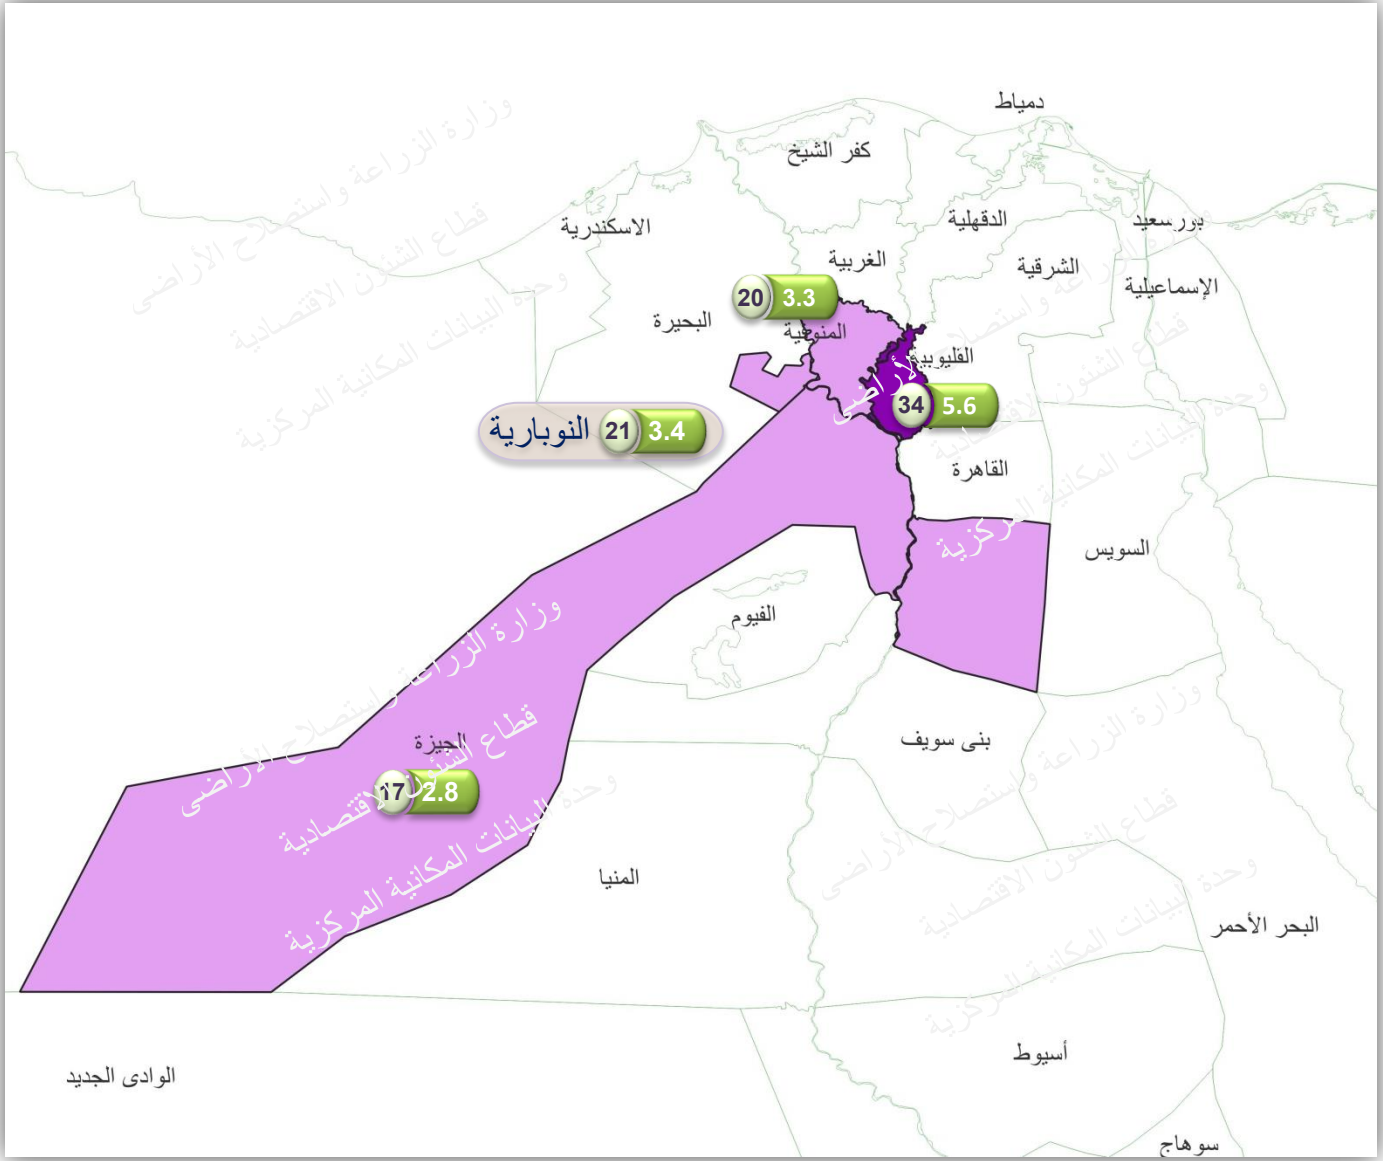

الانتاج بالآلف طن والوزن النسبي للانتاج لمحصول البرقوق عام 2020

الوزن النسبي
الانتاج بالآلف طن