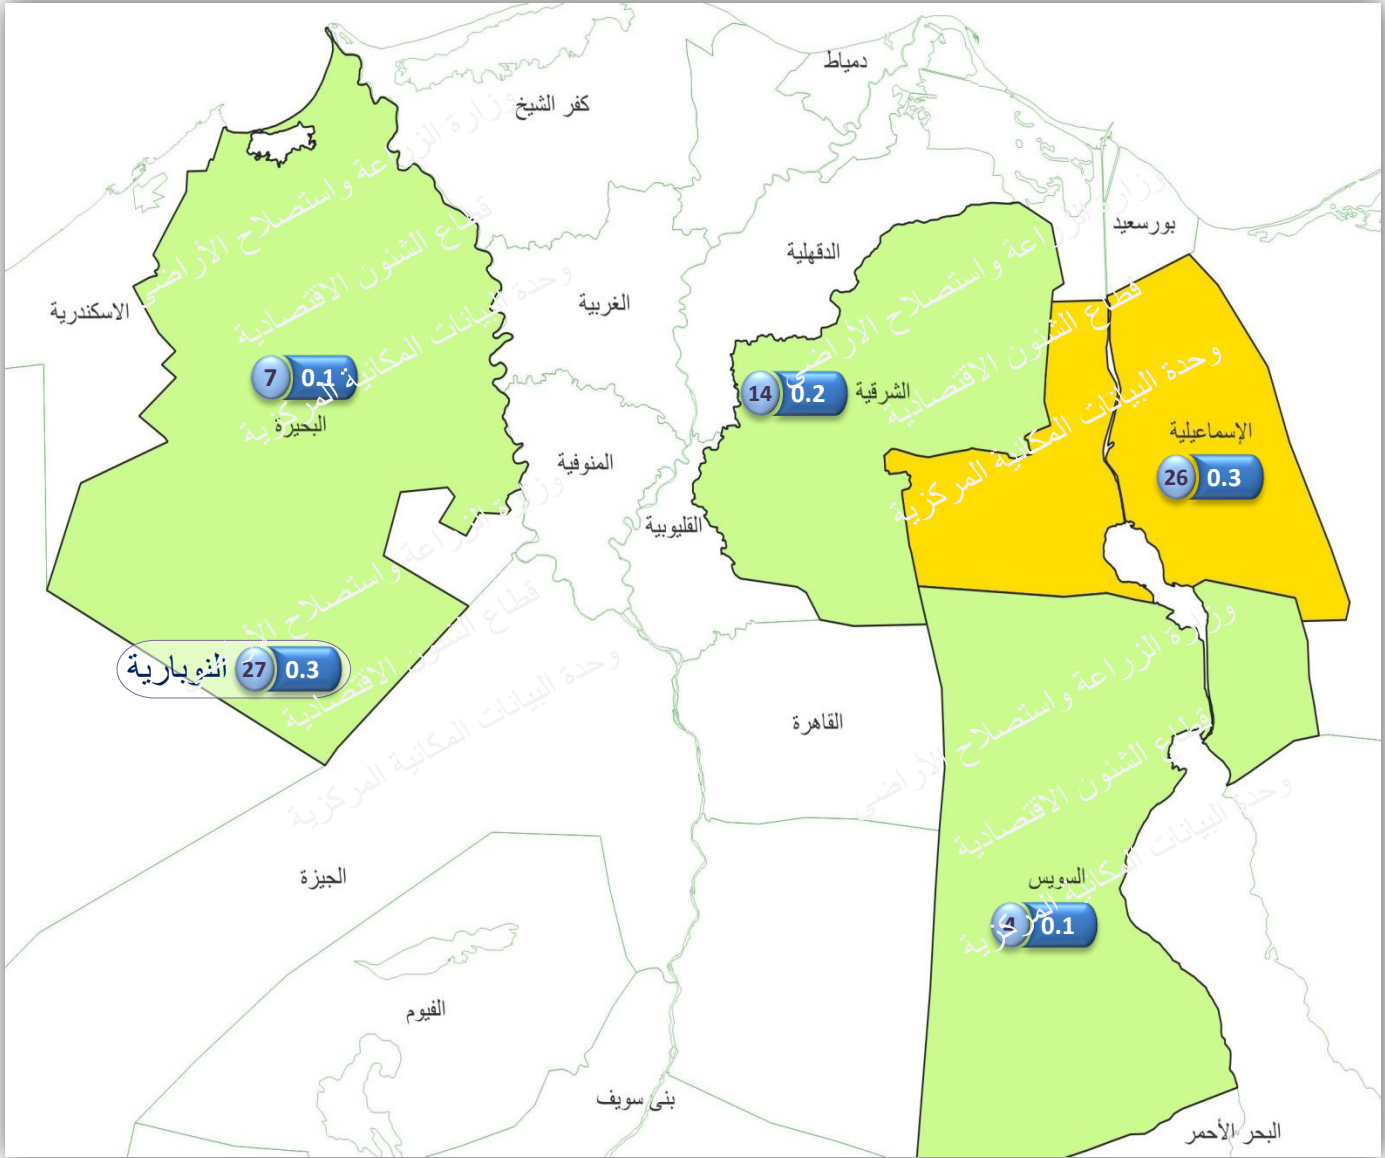

الانتاج بالمليون طن والوزن النسبي للانتاج لمحصول المانجو عام 2020

الانتاج بالمليون طن
الوزن النسبي