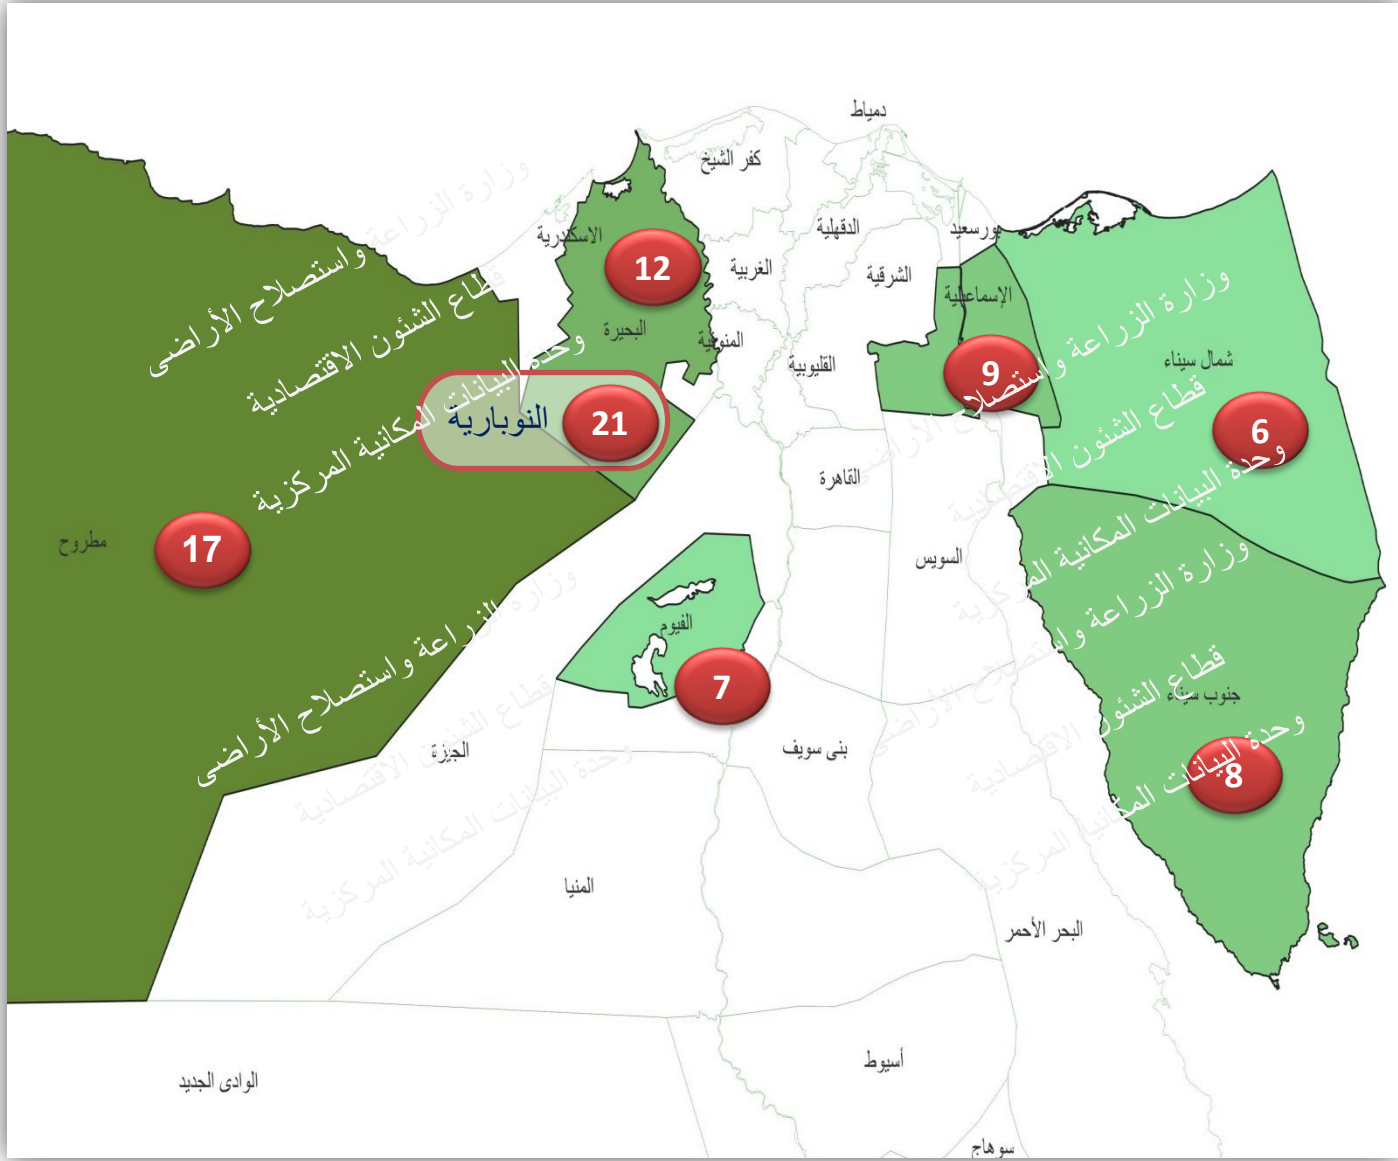

النسب المئوية لمساحات تركيز زراعة محصول المشمش عام 2020

المحافظة	المساحة بالفدان	الوزن النسبي %
النوبارية	5944	59
الوادي الجديد	1214	12
البحيرة	1008	10
الإسماعيلية	593	5.9

النسب المئوية لمساحات تركز زراعة محصول البرقوق عام 2020

المحافظة	المساحة بالفدان	الوزن النسبي %
القليوبية	1106	38
الجيزة	522	18
المنوفية	508	17
المنيا	432	15

النسب المئوية لمساحات تركيز زراعة محصول البرتقال عام 2020

المحافظة	المساحة بالفدان	الوزن النسبي %
النوبارية	61736	21
البحيرة	57995	20
الإسماعيلية	44295	15
الشرقية	37676	13
القليوبية	26454	9
المنوفية	19229	7

النسب المئوية لمساحات تركيز زراعة

محصول الزيتون عام 2020

المحافظة	المساحة بالفدان	الوزن النسبي %
النوبارية	45121	21
مطروح	37314	17
البحيرة	27002	12
الإسماعيلية	18880	9
جنوب سيناء	18272	8
الفيوم	15278	7
شمال سيناء	13004	6