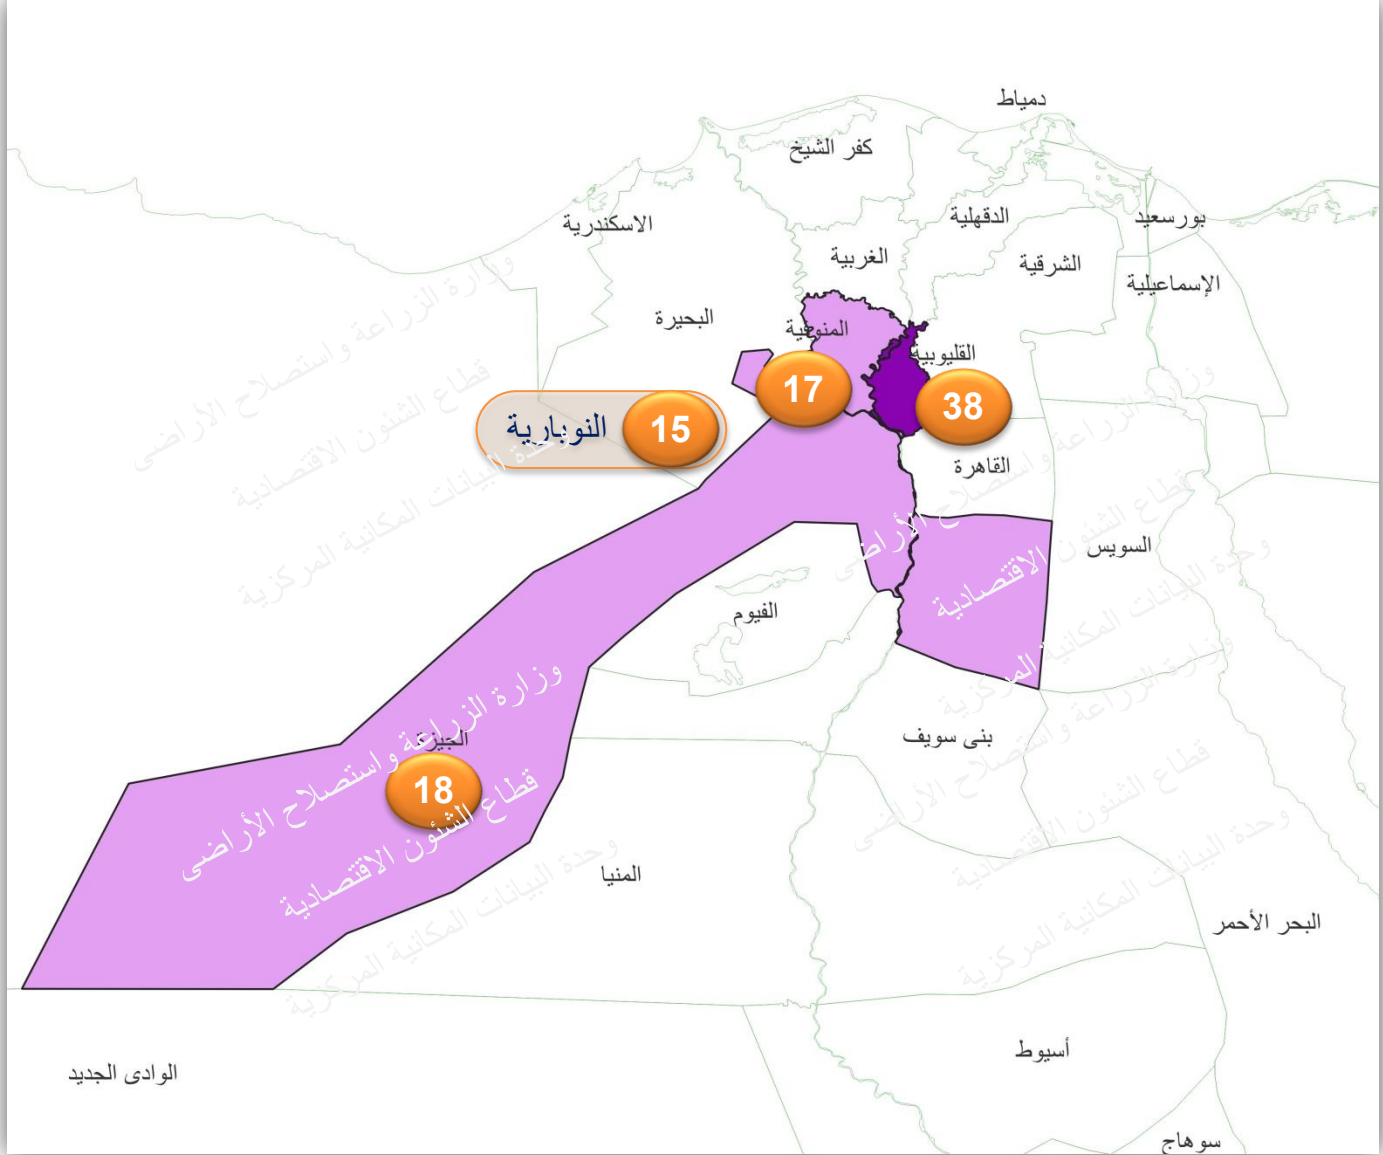

وحدة البيانات المكانية المركزية

تقرير عن التوزيعات المكانية لمساحة وإنتاج أهم محاصيل الخضر والفاكهة عام 2020

فبراير 2022

النسب المئوية لمساحات تركيز زراعة محصول الطماطم الشتوى والصيفى عام 2020

العروة الشتوي العروة الصيفي

النسب المئوية لمساحات تركيز زراعة محصول المشمش عام 2020

المحافظة	المساحة بالفدان	الوزن النسبي %
النوبارية	5944	59
الوادي الجديد	1214	12
البحيرة	1008	10
الإسماعيلية	593	5.9

النسب المئوية لمساحات تركز زراعة محصول البرقوق عام 2020

المحافظة	المساحة بالفدان	الوزن النسبي %
القليوبية	1106	38
الجيزة	522	18
المنوفية	508	17
المنيا	432	15

النسب المئوية لمساحات تركيز زراعة محصول البرتقال عام 2020

المحافظة	المساحة بالفدان	الوزن النسبي %
النوبارية	61736	21
البحيرة	57995	20
الإسماعيلية	44295	15
الشرقية	37676	13
القليوبية	26454	9
المنوفية	19229	7

النسب المئوية لمساحات تركيز زراعة

محصول الزيتون عام 2020

المحافظة	المساحة بالفدان	الوزن النسبي %
النوبارية	45121	21
مطروح	37314	17
البحيرة	27002	12
الإسماعيلية	18880	9
جنوب سيناء	18272	8
الفيوم	15278	7
شمال سيناء	13004	6