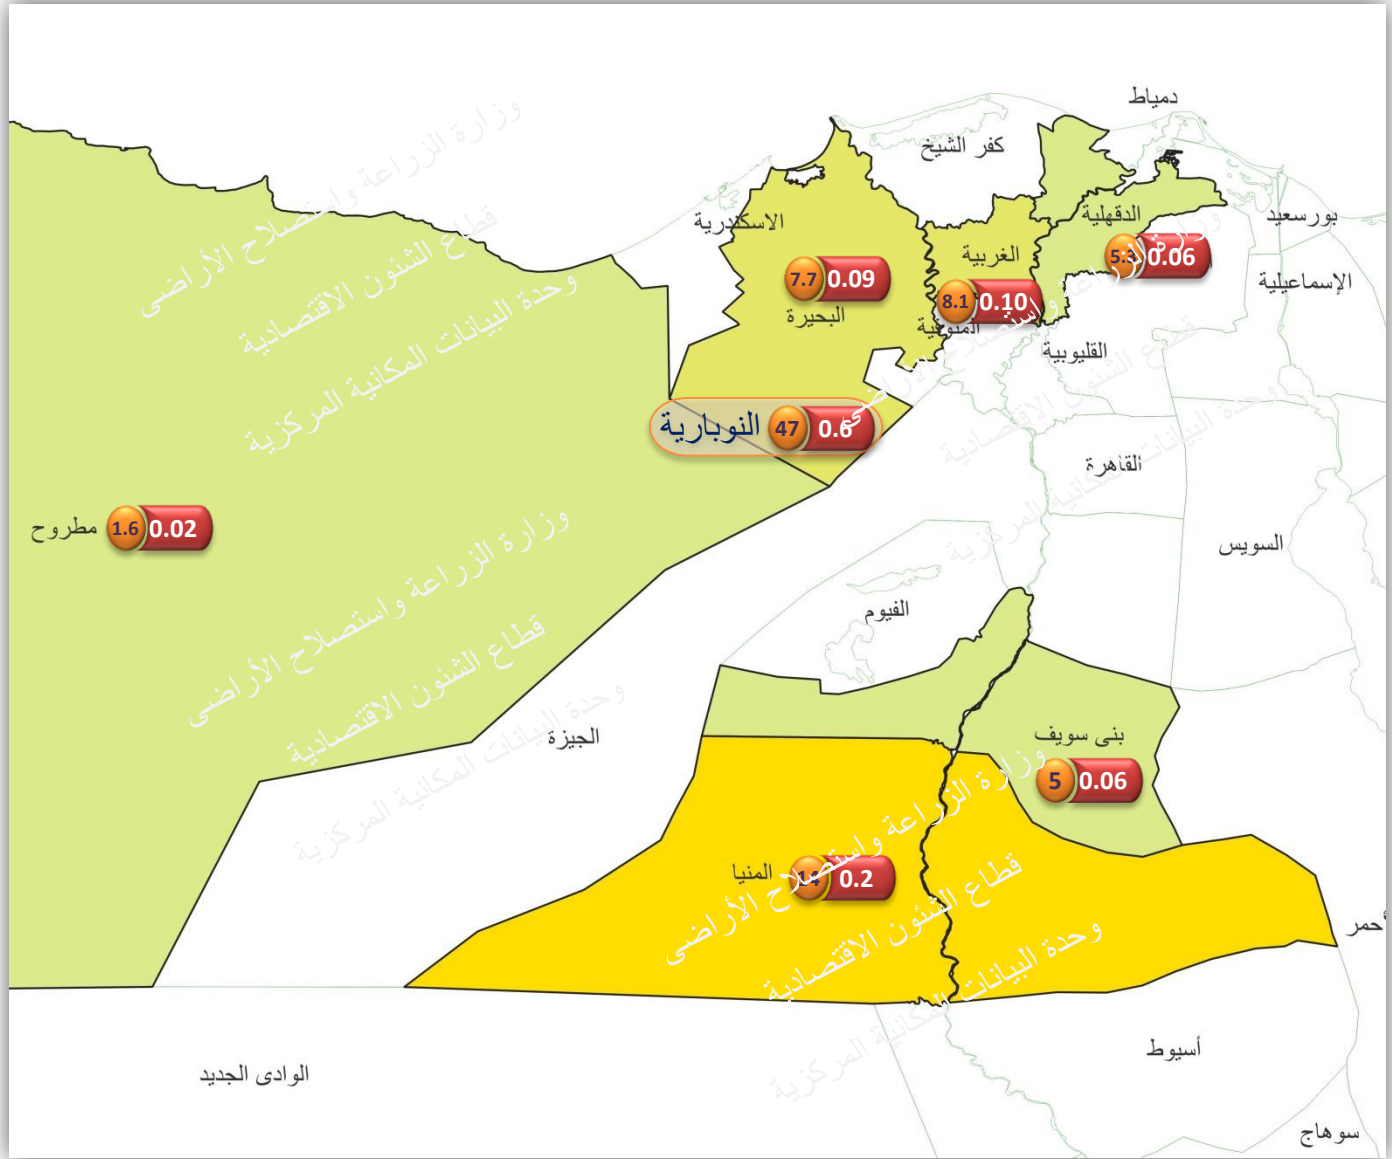

الانتاج بالمليون طن والوزن النسبي للانتاج لمحصول الغنم عام 2020

الانتاج بالمليون طن
الوزن النسبي