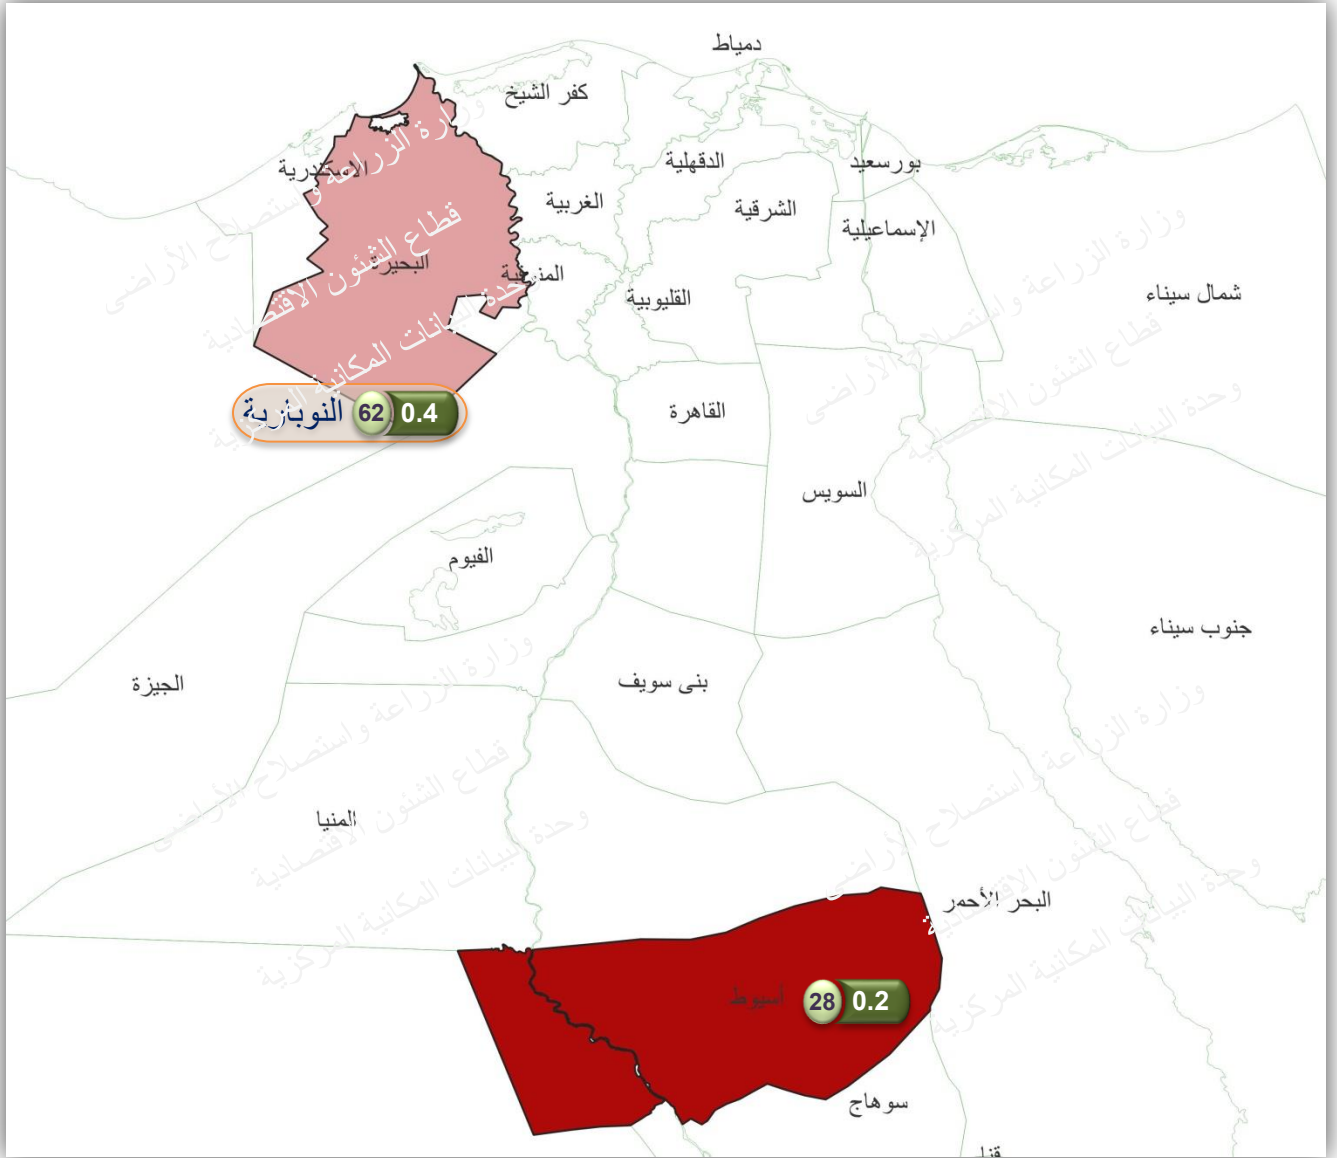

الانتاج بالمليون طن والوزن النسبي للانتاج لمحصول الرمان عام 2020

الوزن النسبي
الانتاج بالمليون طن