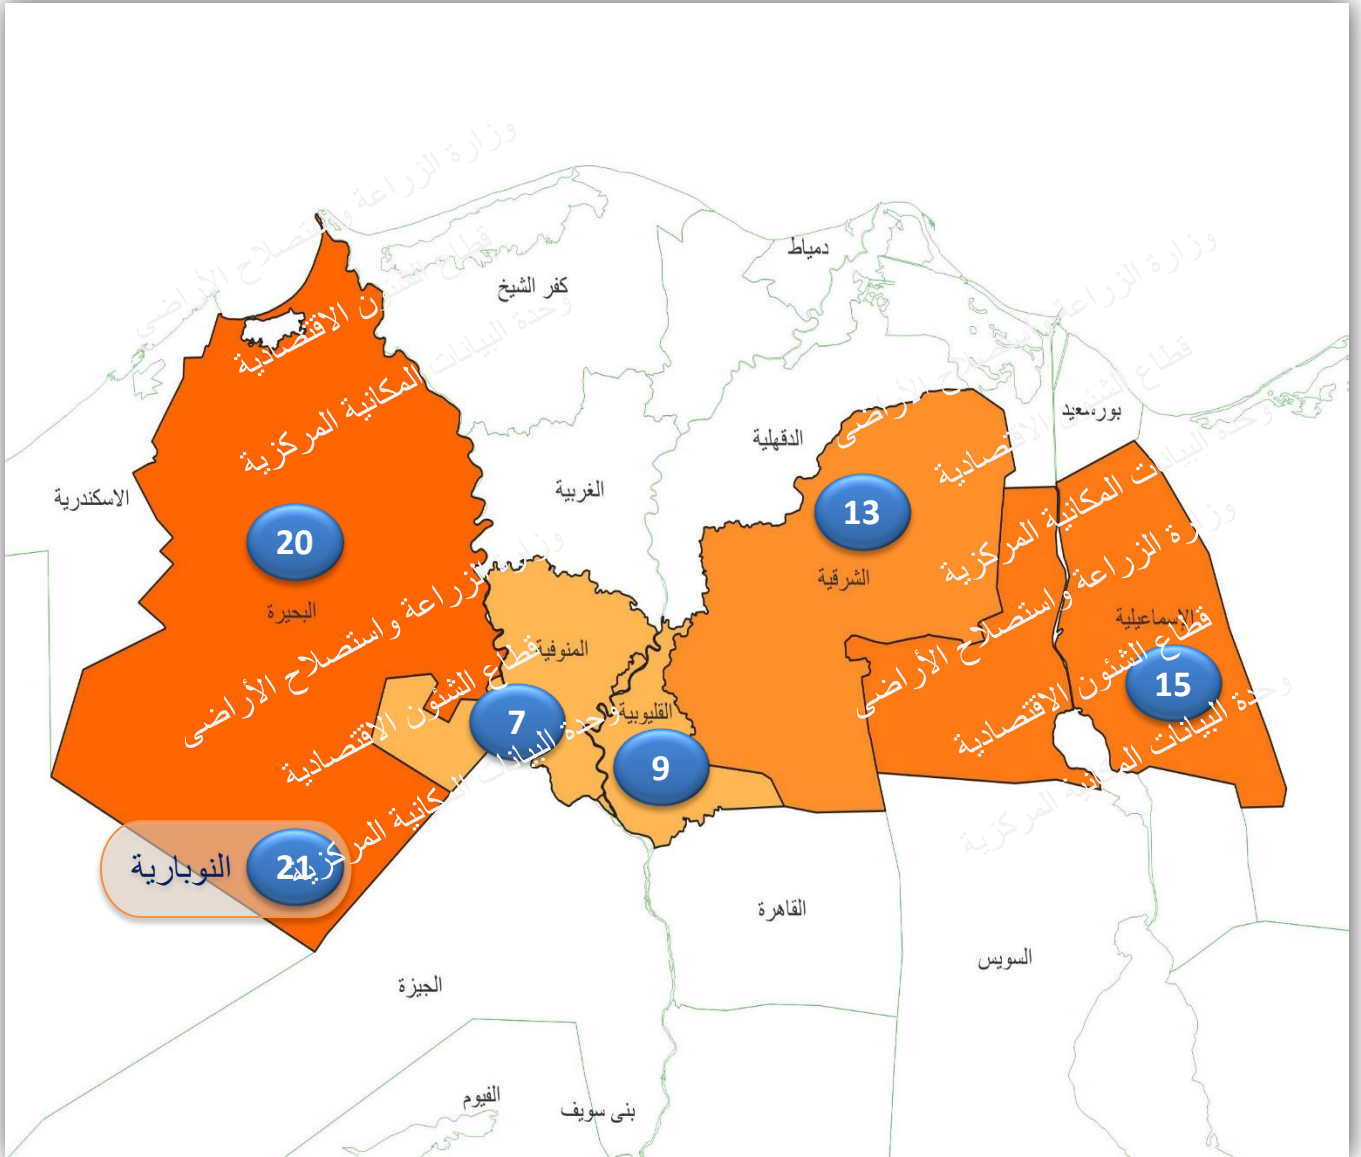

النسب المئوية لمساحات تركيز زراعة محصول المشمش عام 2020

المحافظة	المساحة بالفدان	الوزن النسبي %
النوبارية	5944	59
الوادي الجديد	1214	12
البحيرة	1008	10
الإسماعيلية	593	5.9

النسب المئوية لمساحات تركز زراعة محصول البرقوق عام 2020

المحافظة	المساحة بالفدان	الوزن النسبي %
القليوبية	1106	38
الجيزة	522	18
المنوفية	508	17
المنيا	432	15

النسب المئوية لمساحات تركيز زراعة محصول البرتقال عام 2020

المحافظة	المساحة بالفدان	الوزن النسبي %
النوبارية	61736	21
البحيرة	57995	20
الإسماعيلية	44295	15
الشرقية	37676	13
القليوبية	26454	9
المنوفية	19229	7

النسب المئوية لمساحات تركيز زراعة

محصول الزيتون عام 2020

المحافظة	المساحة بالفدان	الوزن النسبي %
النوبارية	45121	21
مطروح	37314	17
البحيرة	27002	12
الإسماعيلية	18880	9
جنوب سيناء	18272	8
الفيوم	15278	7
شمال سيناء	13004	6

النسب المئوية لمساحات تركيز زراعة

محصول المانجو عام 2020

المحافظة	المساحة بالفدان	الوزن النسبي %
الإسماعيلية	110470	40
النوبارية	46763	17
الشرقية	33031	12
السويس	16646	6
البحيرة	15368	6

الانتاج بالمليون طن والوزن النسبي للانتاج لمحصول البطاطس (إجمالي العروات) عام 2020