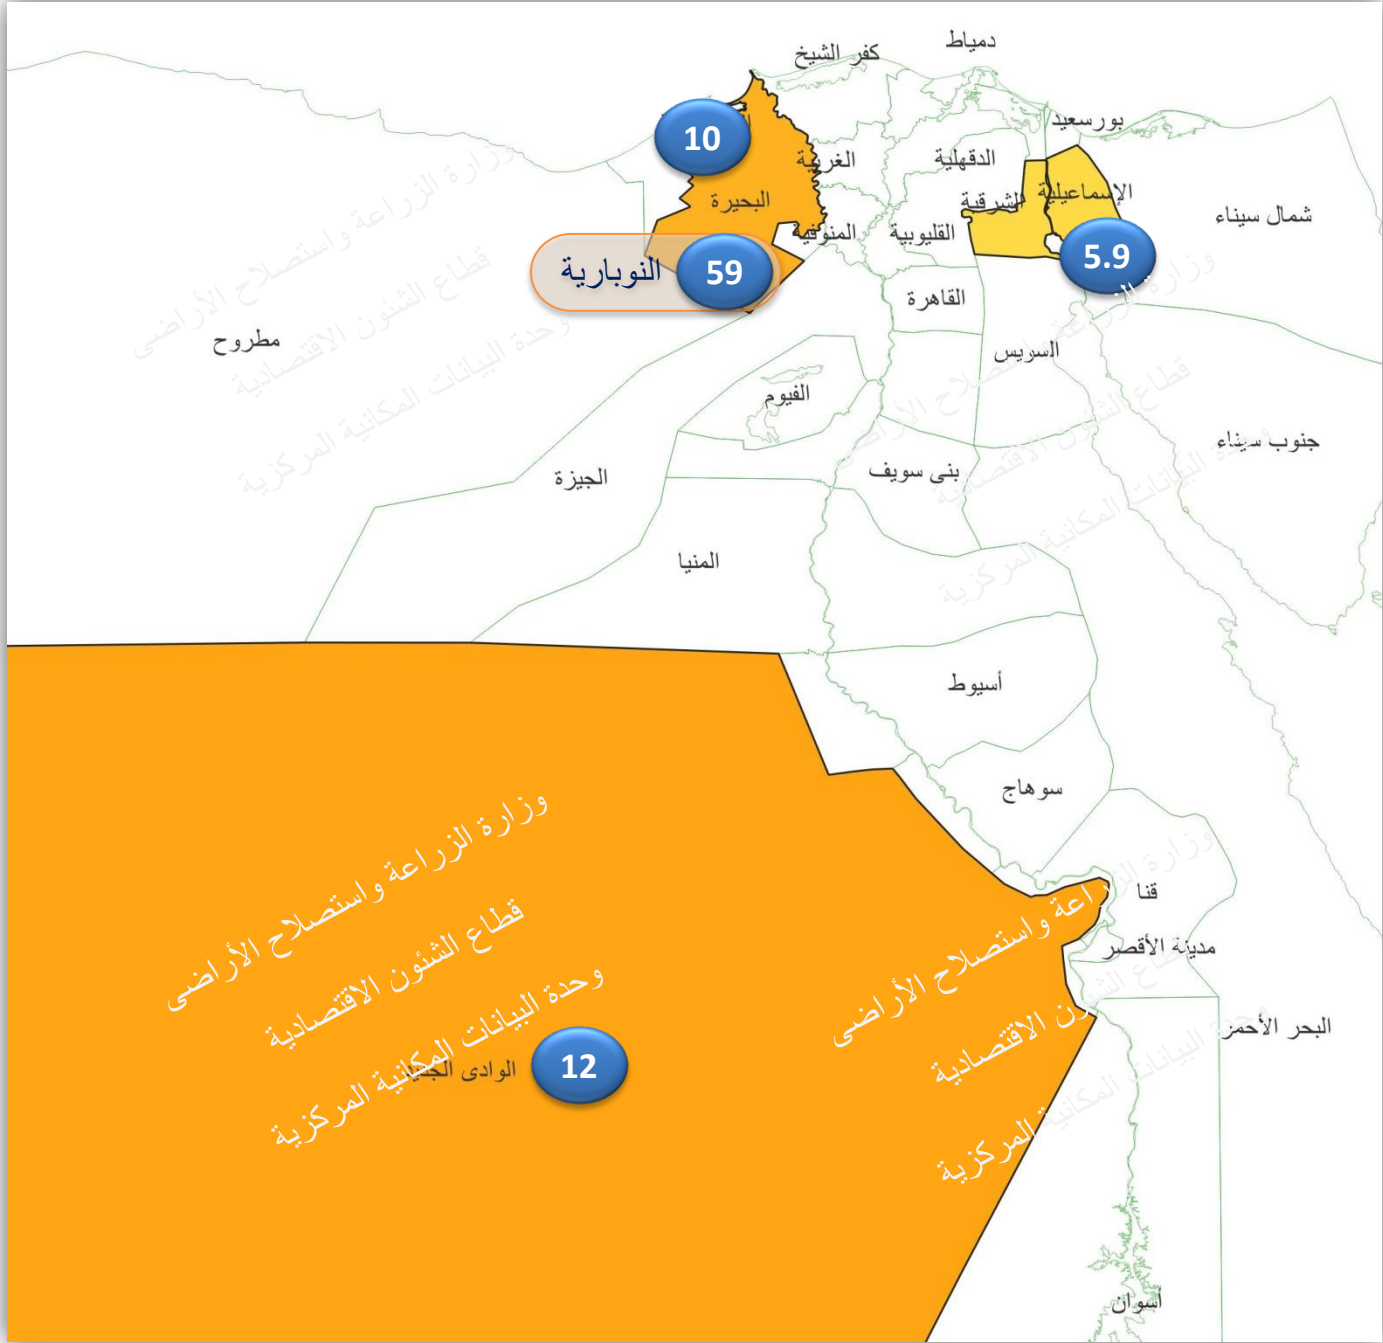

وحدة البيانات المكانية المركزية

تقرير عن التوزيعات المكانية لمساحة وإنتاج أهم محاصيل الخضر والفاكهة عام 2020

فبراير 2022

النسب المئوية لمساحات تركيز زراعة محصول الطماطم الشتوى والصيفى عام 2020

العروة الشتوي العروة الصيفي

النسب المئوية لمساحات تركيز زراعة محصول المشمش عام 2020

المحافظة	المساحة بالفدان	الوزن النسبي %
النوبارية	5944	59
الوادي الجديد	1214	12
البحيرة	1008	10
الإسماعيلية	593	5.9

النسب المئوية لمساحات تركز زراعة محصول البرقوق عام 2020

المحافظة	المساحة بالفدان	الوزن النسبي %
القليوبية	1106	38
الجيزة	522	18
المنوفية	508	17
المنيا	432	15

النسب المئوية لمساحات تركيز زراعة محصول البرتقال عام 2020

المحافظة	المساحة بالفدان	الوزن النسبي %
النوبارية	61736	21
البحيرة	57995	20
الإسماعيلية	44295	15
الشرقية	37676	13
القليوبية	26454	9
المنوفية	19229	7

النسب المئوية لمساحات تركيز زراعة

محصول الزيتون عام 2020

المحافظة	المساحة بالفدان	الوزن النسبي %
النوبارية	45121	21
مطروح	37314	17
البحيرة	27002	12
الإسماعيلية	18880	9
جنوب سيناء	18272	8
الفيوم	15278	7
شمال سيناء	13004	6