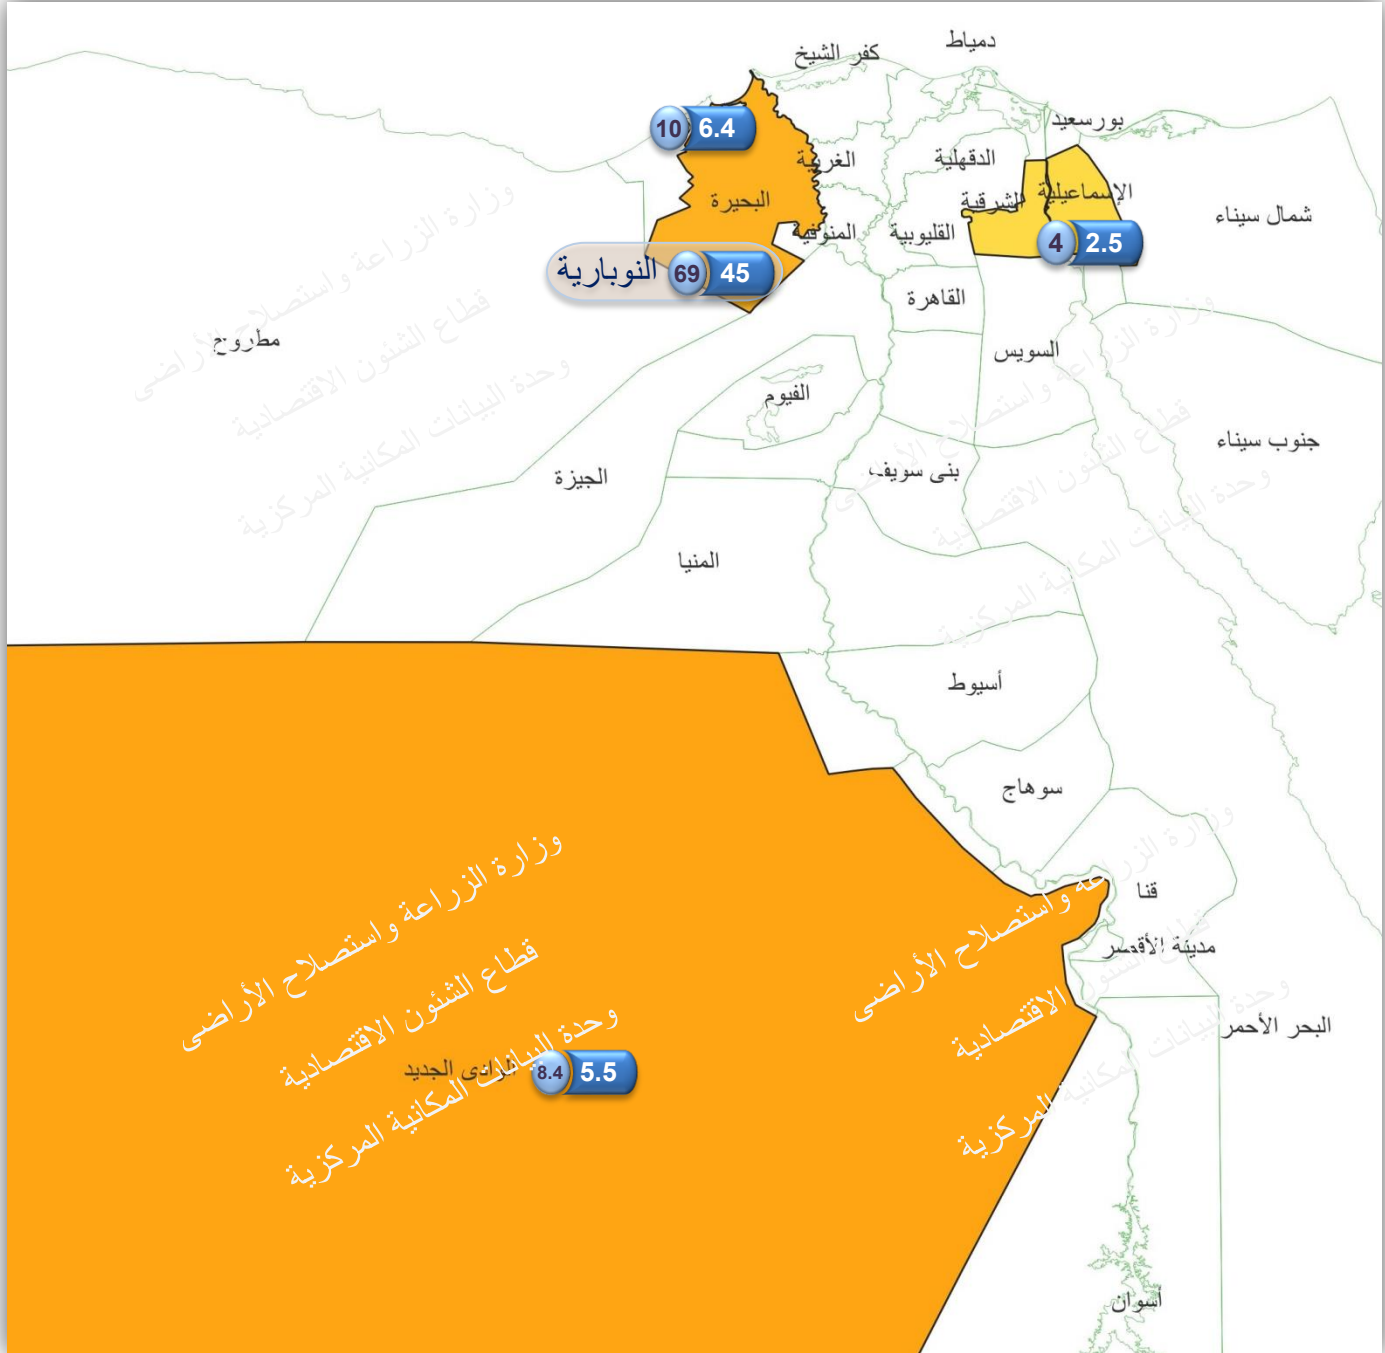

الانتاج بالآلف طن والوزن النسبي للانتاج لمحصول المشمش عام 2020